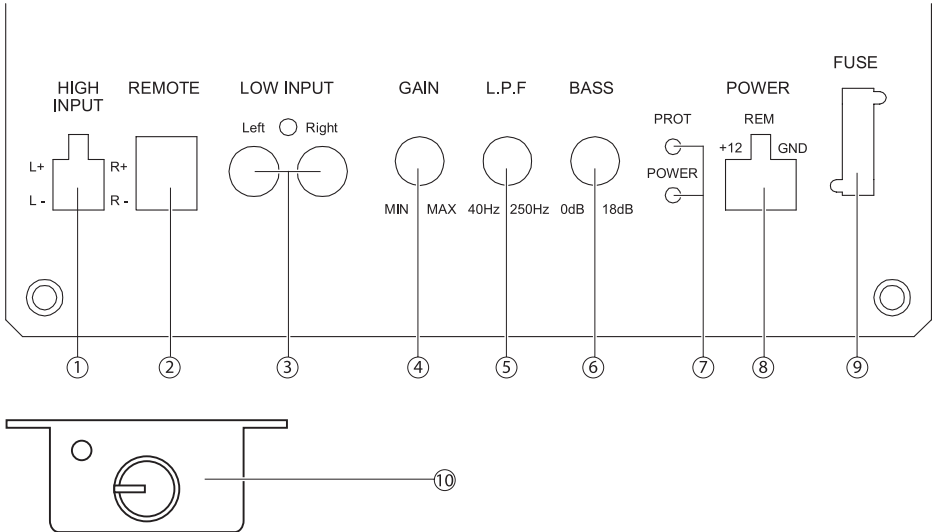

ПІДСИЛЮВАЧ СИЛЬНО НАГРІВАЄТЬСЯ

Перевірте, чи розташований пристрій в місці з достатньою вентиляцією. При необхідності використовуйте додаткове охолодження температури повітря.

ГУЧНОМОВЕЦЬ ПРАЦЮЄ З ПЕРЕШКОДАМИ

Це трапляється при поганому заземленні з'єднувального RCA дроту.

ІНСТРУКЦІЯ З ЕКСПЛУАТАЦІЇ

ПАНЕЛЬ УПРАВЛІННЯ І РОЗ'ЄМИ

1. Входи високого рівня (для приєднання виходів головного пристрою для динаміків).
УВАГА! Не підключати одночасно входи 1 і 3.
2. Роз'єм для підключення блоку дистанційного регулювання гучності.
3. Лінійний вхідний роз'єм (правий, лівий канал).
4. Регулятор чутливості рівня вхідного сигналу.
5. Регулятор кросовера (налаштування верхньої межі діапазону робочих частот 40....250 Гц).
6. Регулятор посилення вихідного сигналу на частоті 45 Гц від 0 до 18дБ.
7. Індикатори:
POWER синій - увімкнено.
PROT червоний - спрацювала схема захисту.
8. Живлення: + 12V - плюс 12В від джерела живлення.
REM - сигнал на включення (керуючий провід +12).
GND - мінус джерела живлення.
9. Запобіжник 20А.
УВАГА! Заборонена заміна запобіжником іншого номіналу.
10. Блок дистанційного керування рівнем гучності.